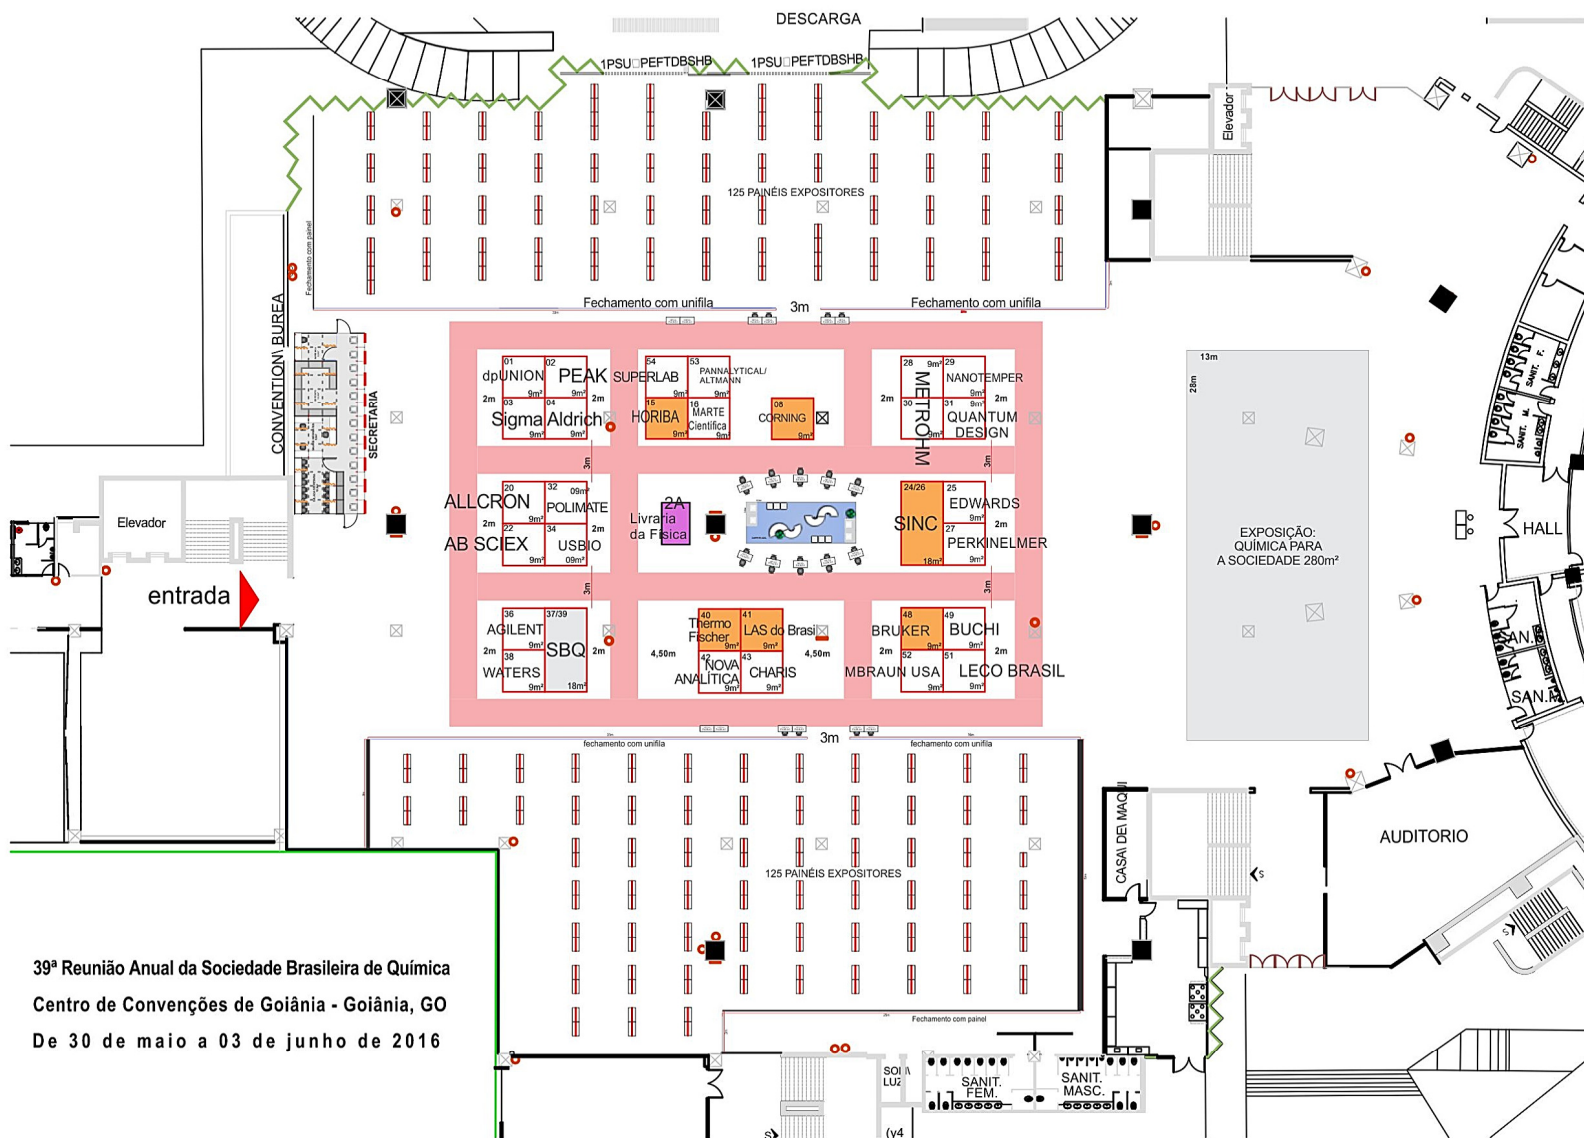

### LEGENDA

- 32 - Stands de 9,0m<sup>2</sup>
- 01 - Área carpete de 6,0m<sup>2</sup>
- 250 - Painéis área de trabalho
- 01 - Lounge de 24m<sup>2</sup>
- 01 - Secretaria de 65m<sup>2</sup>
- 01 - Área Química p/ sociedade de 364m<sup>2</sup>
- 01 - Pórtico 7m/L
- Passarela - 550m<sup>2</sup>

39ª Reunião Anual da Sociedade Brasileira de Química  
Centro de Convenções de Goiânia - Goiânia, GO  
De 30 de maio a 03 de junho de 2016